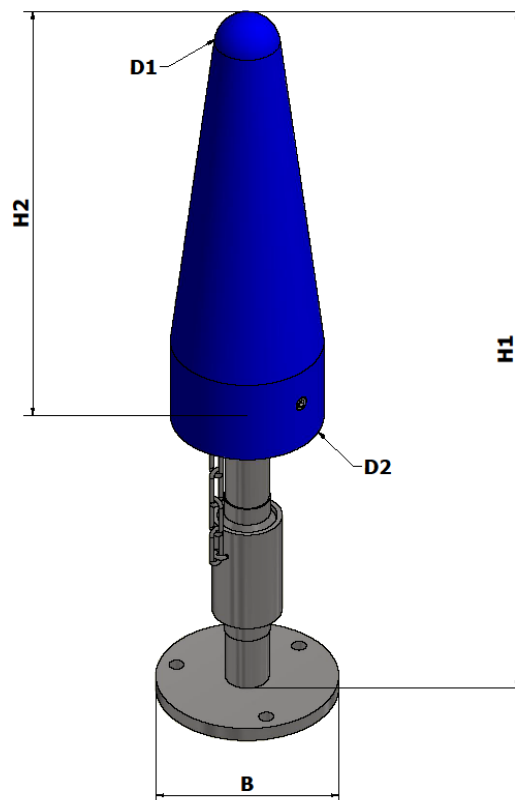

## Technische Daten „Steckkegel-Truthahn“

**Steckkegel Truthahn Typ-DB / Aufnahme zur Truthahn Zerlegung > Kegel Kunststoff mit verschraubtem Edelstahl Adapter und Schiebehülse als Schnellwechsel-Vorrichtung, Adapter-Gegenklaue mit Schraubflansch für Tisch-Montage.**

<b>Art.-Nr.</b>	DB-ZT-HBg-136555	
<b>Abmaße</b>		
Höhe	H1	460 mm
Breite	B	125 mm
Kegel-Aufnahme-Ø	D1	45 mm
Kegel-Ø	D2	105 mm
Kegel-Länge	H2	330 mm
Transport-Gewicht [in kg]	~6kg	
<b>Materialien</b>		
Kegel Aufnahme	Edelstahl 1.4301	
Kegel	POM (Polyoxymethylen) / FDA-konform	