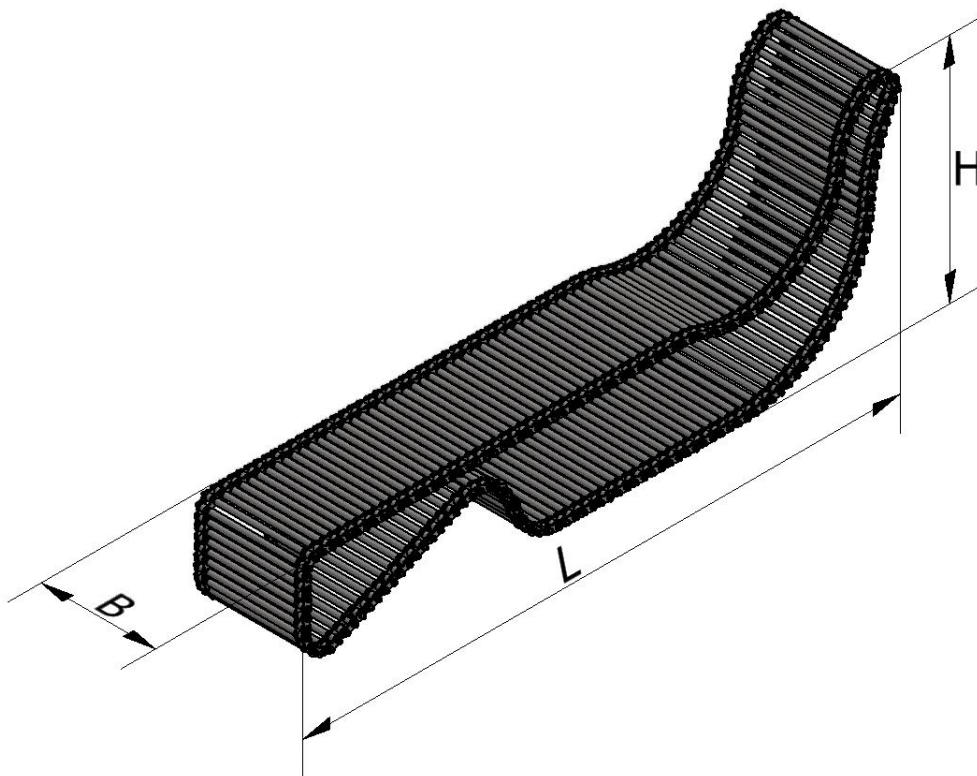

Technische Daten „Querstabkette“

Querstabkette / Fördergurt Magen-Zuführband Typ MS-4000 > Metallfördergurt, Hohlbolzenkette rechts/links über Stäbe (Achsen) verbunden, jede 10 Achse beidseitig mit Sicherungsring zur Kettenstabilisierung gesichert, Kanten gerundet

Art.-Nr.	DB-MS-Bg-149775 (AWS23437)	
FK.-Nr.	1650-NT-04-2024	
Abmaße		
Höhe	H	345 mm
Länge	L	890 mm
Breite	B	170 mm
Transport-Gewicht [in kg]	~ 13 kg	
Materialien		
Korpus	Edelstahl 1.4301	