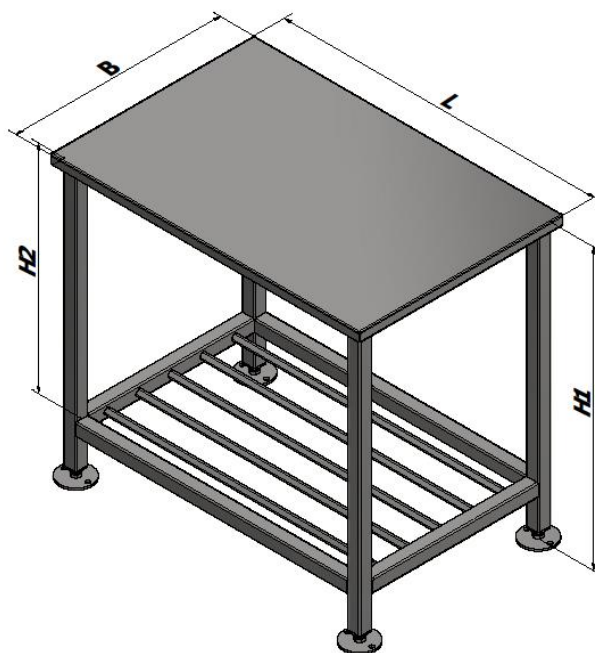

Technische Daten „Packtisch TS-640x 970“

Arbeitstisch/Packtisch TS-640x 970 > Arbeitsplatte Edelstahl, Zwischenablage als Stab-Ablage (offen, reinigungsfreundlich), Füße höhen-adjustierbar.		
Art.-Nr.		GG-TS-HBg-136083
FK.-Nr.		1050-NT-09-2020
Abmaße		
Höhe	H1	875 mm
Länge	L	970 mm
Breite	B	640 mm
Ablage – Höhe	H2	665 mm
Max. Höhe		985 mm
Min. Höhe		875 mm
Transport-Gewicht [in kg]		~ 42 kg
Materialien		
Gestell, Tischplatte, Stellfüße		Edelstahl 1.4301